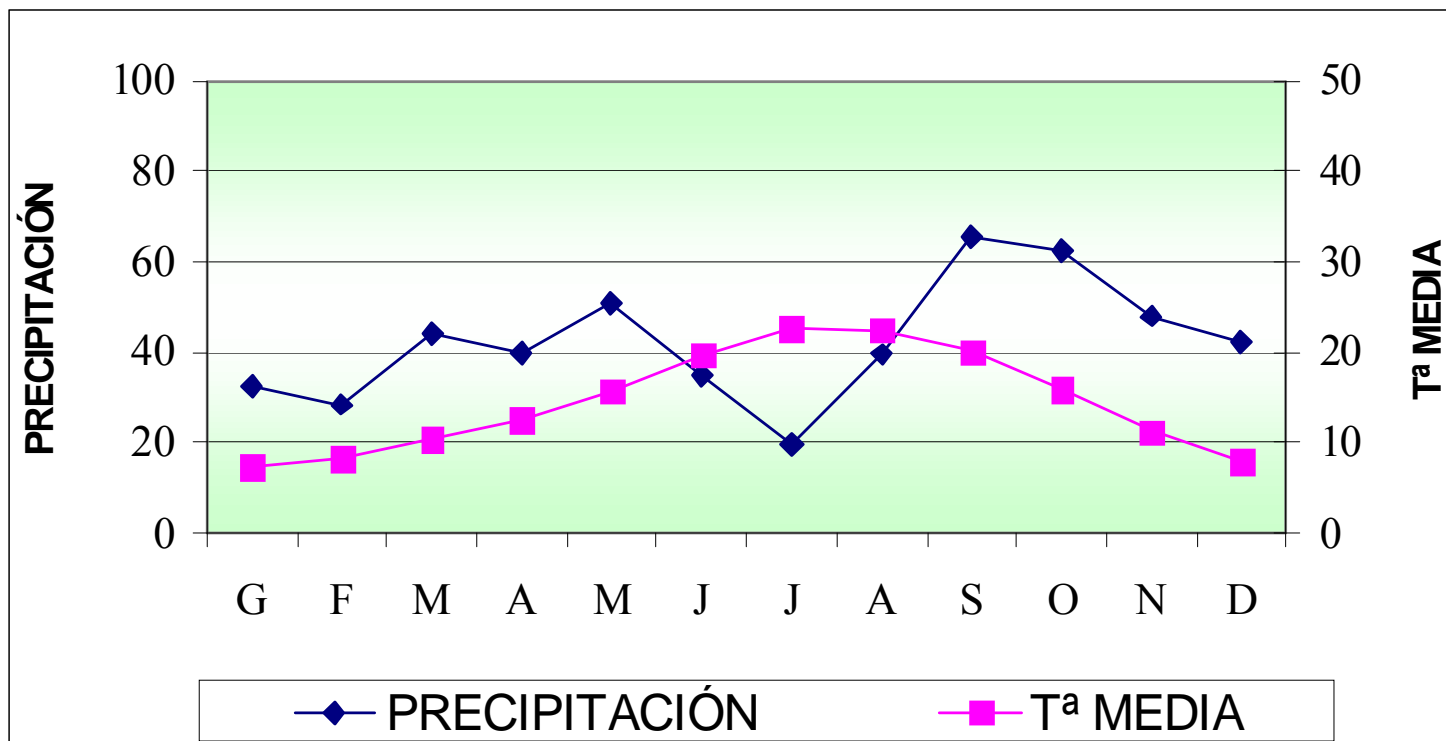

DIAGRAMA OMBROTERMICO AÑO 2008, 2009 I PERIODO 60
AÑOS
DENOMINACIÓN DE ORIGEN PENEDEÈS

DIAGRAMA OMBROTÈRMICO AÑO 2008 D.O. PENEDE`S

Datos facilitados por el observatorio Meteorológico de la E.V.E. de Vilafranca del Penedès.

DIAGRAMA OMBROTERMICO
AÑO 2009
D.O. PENEDES

Datos facilitados por el observatorio Meteorológico de la E.V.E. de Vilafranca del Penedès

**DIAGRAMA OMBROTÈRMIC
PERÍODE 60 ANYS (1930-89)
D.O. PENEDES**

Datos facilitados por el observatorio Meteorológico de la E.V.E. de Vilafranca del Penedès