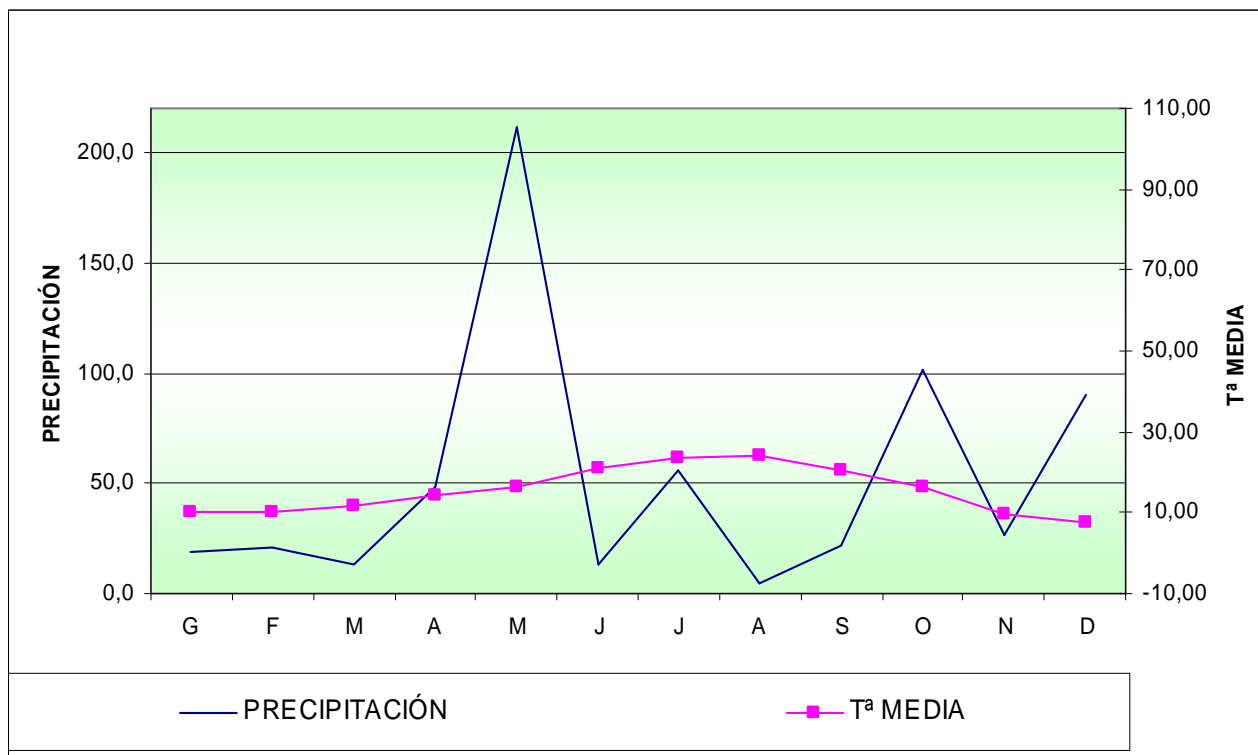

DIAGRAMA OMBROTERMICO AÑO 2008, 2009 I PERIODO 60
AÑOS
DENOMINACIÓN DE ORIGEN PENEDEÈS

DIAGRAMA OMBROTÈRMICO AÑO 2008 D.O. PENEDE`S

Datos facilitados por el observatorio Meteorológico de la E.V.E. de Vilafranca del Penedès.

DIAGRAMA OMBROTERMICO
AÑO 2009
D.O. PENEDES

Datos facilitados por el observatorio Meteorológico de la E.V.E. de Vilafranca del Penedès

**DIAGRAMA OMBROTÈRMIC
PERÍODE 60 ANYS (1930-89)
D.O. PENEDES**

Datos facilitados por el observatorio Meteorológico de la E.V.E. de Vilafranca del Penedès