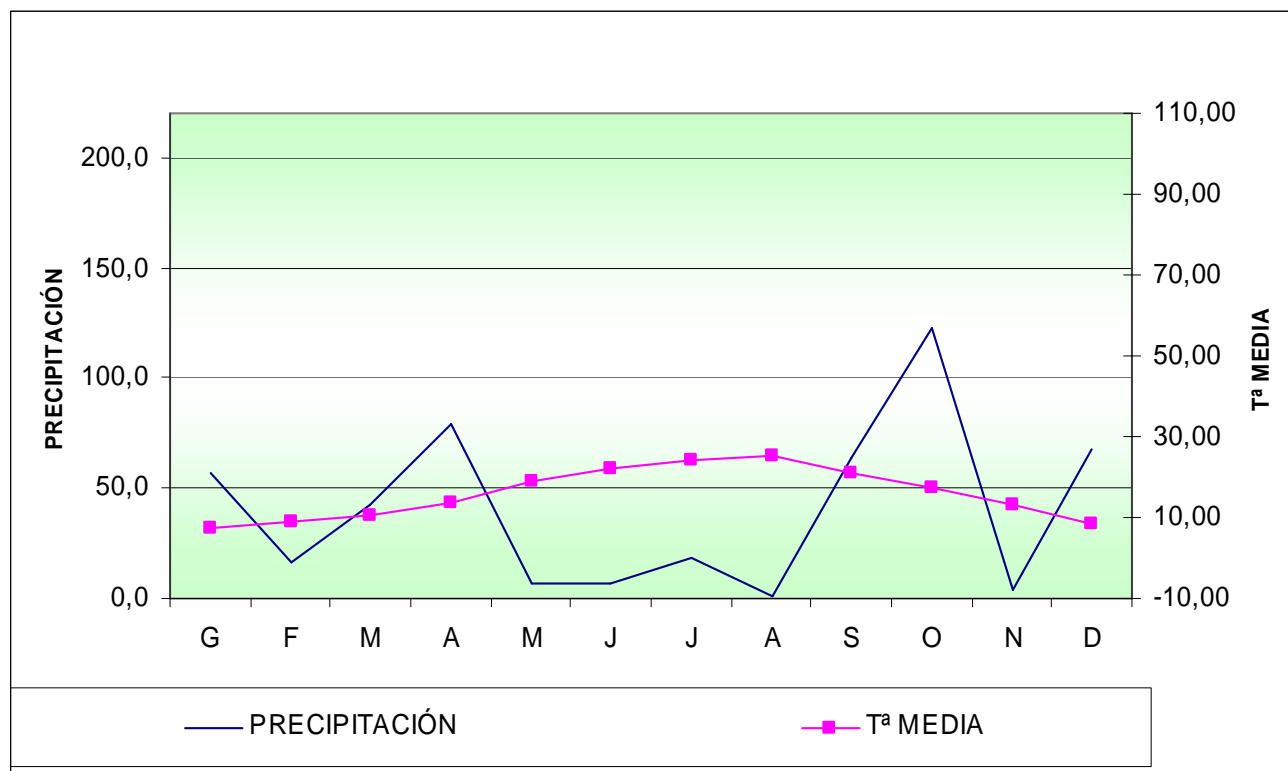

DIAGRAMA OMBROTERMICO AÑO 2008, 2009 I PERIODO 60
AÑOS
DENOMINACIÓN DE ORIGEN PENEDEÈS

DIAGRAMA OMBROTÈRMICO AÑO 2008 D.O. PENEDE`S

Datos facilitados por el observatorio Meteorológico de la E.V.E. de Vilafranca del Penedès.

DIAGRAMA OMBROTERMICO
AÑO 2009
D.O. PENEDES

Datos facilitados por el observatorio Meteorológico de la E.V.E. de Vilafranca del Penedès

**DIAGRAMA OMBROTÈRMIC
PERÍODE 60 ANYS (1930-89)
D.O. PENEDES**

Datos facilitados por el observatorio Meteorológico de la E.V.E. de Vilafranca del Penedès